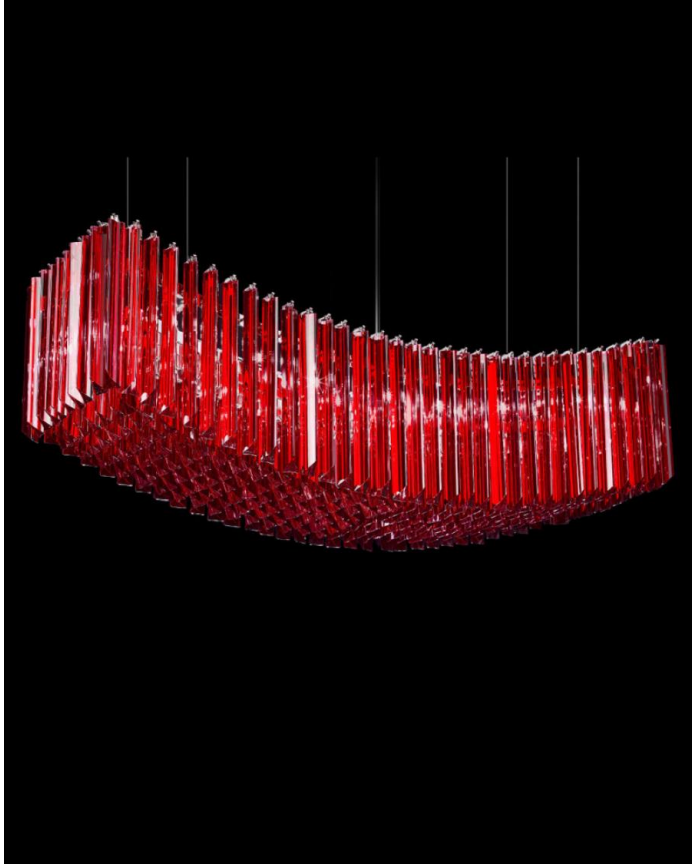

OR ILLUMINAZIONE

COLLEZIONE: LA LUCE

SERIE: PIRANDELLO

PRODOTTO: 464/LS