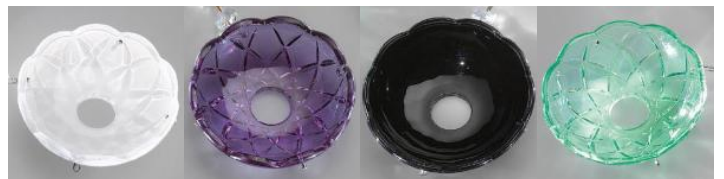

OR ILLUMINAZIONE

COLLEZIONE: LA LUCE

SERIE: CANOVA

PRODOTTO: 454/A3+2 MC CR VIOLA

DATI TECNICI

LAMPADE	5 E14 MAX 60W
FINITURE	MONTATURA COLORATA (PENDENTI CRISTALLO) / COLOURED FRAMES (CRYSTAL PENDANTS) - CROMO/CHROME - VIOLA
DIAMETRO	CM 48
ALTEZZA	CM 32
SPESSORE	CM 31
DIAMETRO	IN 19
ALTEZZA	IN 13
SPESSORE	IN 12

TIPO

COLORI

AMBRA ARANCIONE GIALLO ROSSO

BIANCO VIOLA NERO VERDE