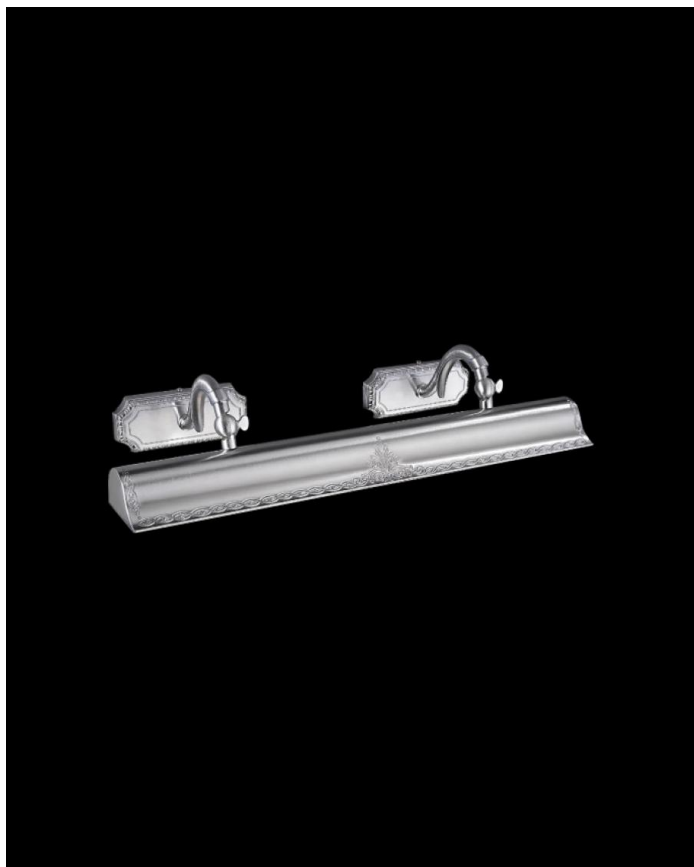

OR ILLUMINAZIONE

COLLEZIONE: LA LUCE

SERIE: CANALETTO

PRODOTTO: 613/A60 NS

DATI TECNICI

LAMPADE	2 E14 MAX 60W
TIPO	APPLIQUE / WALL LAMP
FINITURE	NICKEL SATINATO / SATIN NICKEL
ALTEZZA	CM 13
SPESSORE	CM 20
LARGHEZZA	CM 60
ALTEZZA	IN 5
SPESSORE	IN 8
LARGHEZZA	IN 23

TIPO