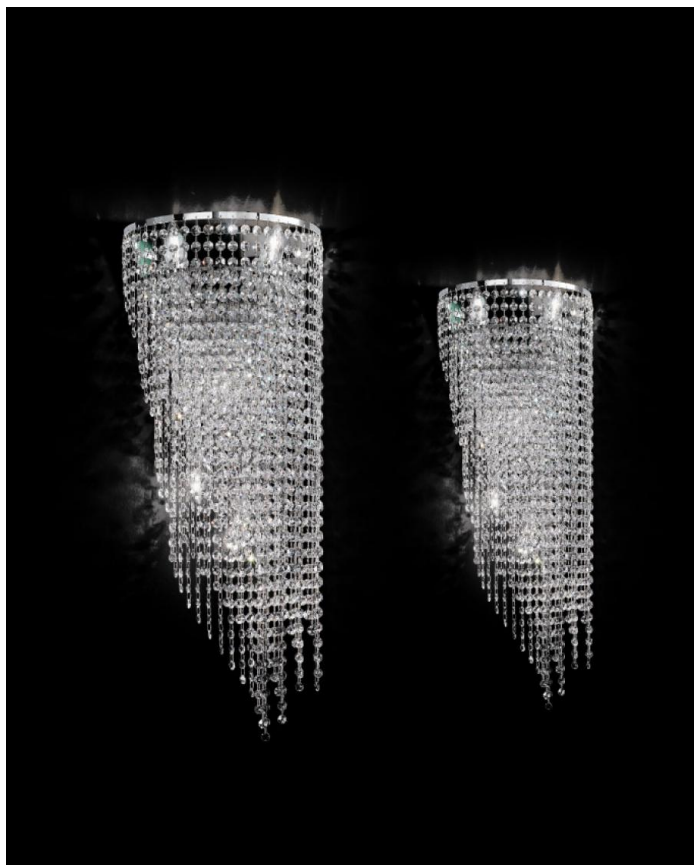

OR ILLUMINAZIONE

COLLEZIONE: LA LUCE

SERIE: BALLA

PRODOTTO: 466/A5 CR ASF

DATI TECNICI

LAMPADE	5 E14 MAX 60W
TIPO	APPLIQUE / WALL LAMP
FINITURE	CROMO / CHROME - CRISTALLO ASFOUR 30% PBO / ASFOUR CRYSTAL 30% PBO
DIAMETRO	CM 30
ALTEZZA	CM 76
SPESSORE	CM 17
DIAMETRO	IN 12
ALTEZZA	IN 30
SPESSORE	IN 7

TIPO