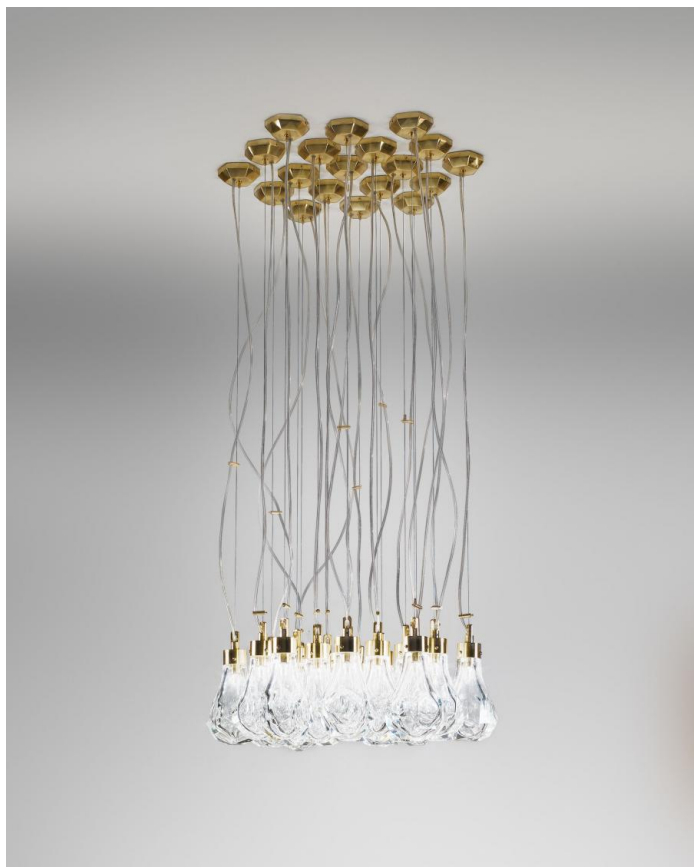

OR ILLUMINAZIONE

COLLEZIONE: IL VETRO

SERIE: DIAMANTE

PRODOTTO: DIAMANTE/S ML BS
TRASPARENTE

DATI TECNICI

LAMPADE	18 G9 LED
DIAMETRO	CM 65
ALTEZZA	CM 24/180
DIAMETRO	IN 26
ALTEZZA	IN 9.45/70.87

TIPO