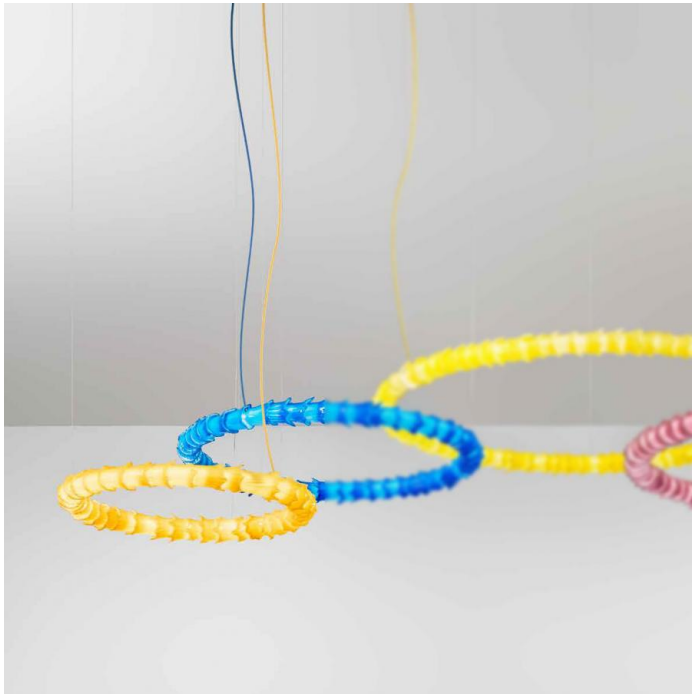

OR ILLUMINAZIONE

COLLEZIONE: IL VETRO

SERIE: CARNEVALE

PRODOTTO: RONDÒ/S70 AMBRA

#### DATI TECNICI

LAMPADE	LED
DIAMETRO	CM 70
ALTEZZA	CM 7/157
DIAMETRO	IN 27
ALTEZZA	IN 3/62