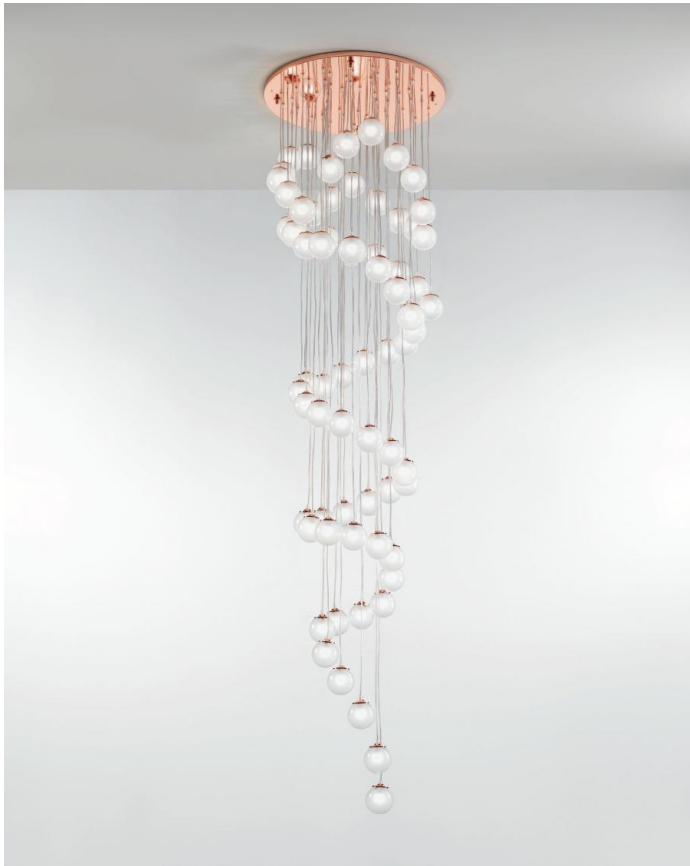

OR ILLUMINAZIONE

COLLEZIONE: IL VETRO

SERIE: BOVOLO

PRODOTTO: 1041/S RAME

#### DATI TECNICI

LAMPADE	69 G9 LED
DIAMETRO	CM 80
ALTEZZA	CM 300
DIAMETRO	IN 31,50
ALTEZZA	IN 10

TIPO