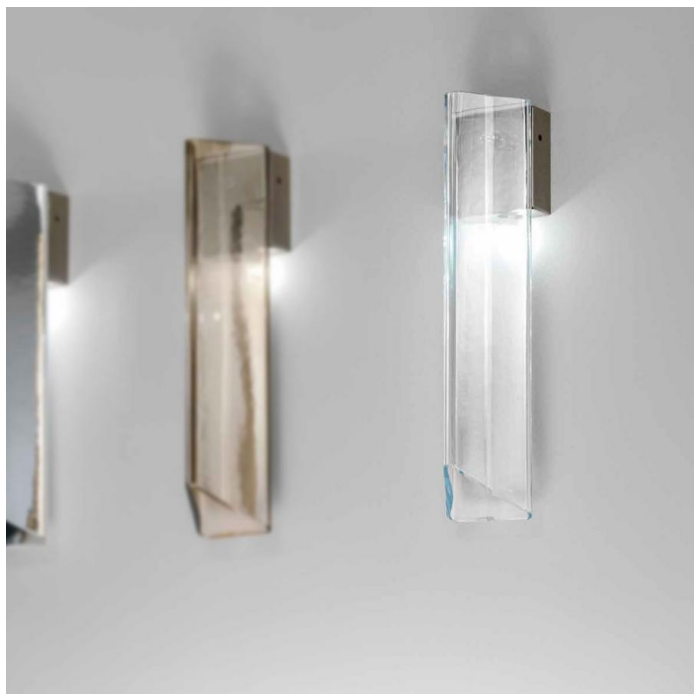

OR ILLUMINAZIONE

COLLEZIONE: IL VETRO

SERIE: AUREA

PRODOTTO: AUREA/AM NN  
TRASPARENTE

#### DATI TECNICI

LAMPADE	1 G9 LED
DIAMETRO	CM 8
ALTEZZA	CM 35
SPESSORE	CM 10
DIAMETRO	IN 3
ALTEZZA	IN 13
SPESSORE	IN 4