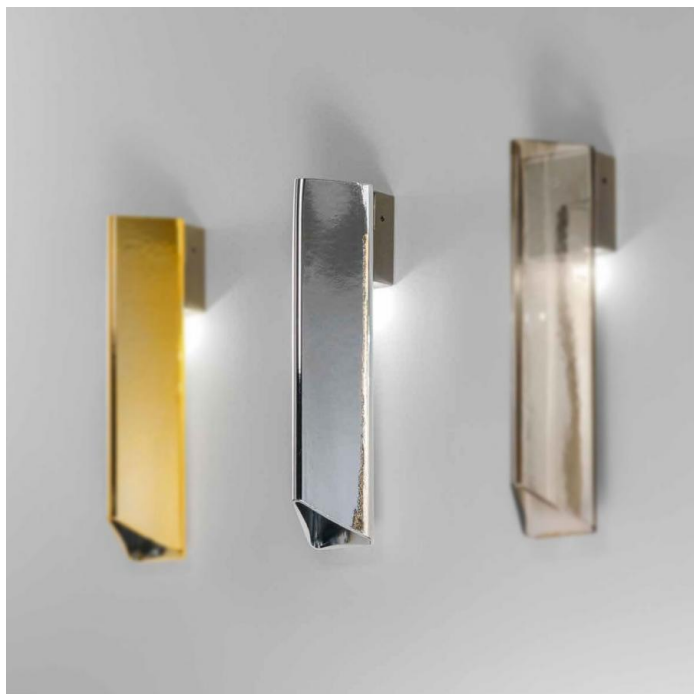

OR ILLUMINAZIONE

COLLEZIONE: IL VETRO

SERIE: AUREA

PRODOTTO: AUREA/AM NN
ARGENTO METALLIZZATO

DATI TECNICI

LAMPADE	1 G9 LED
DIAMETRO	CM 8
ALTEZZA	CM 35
SPESSORE	CM 10
DIAMETRO	IN 3
ALTEZZA	IN 13
SPESSORE	IN 4