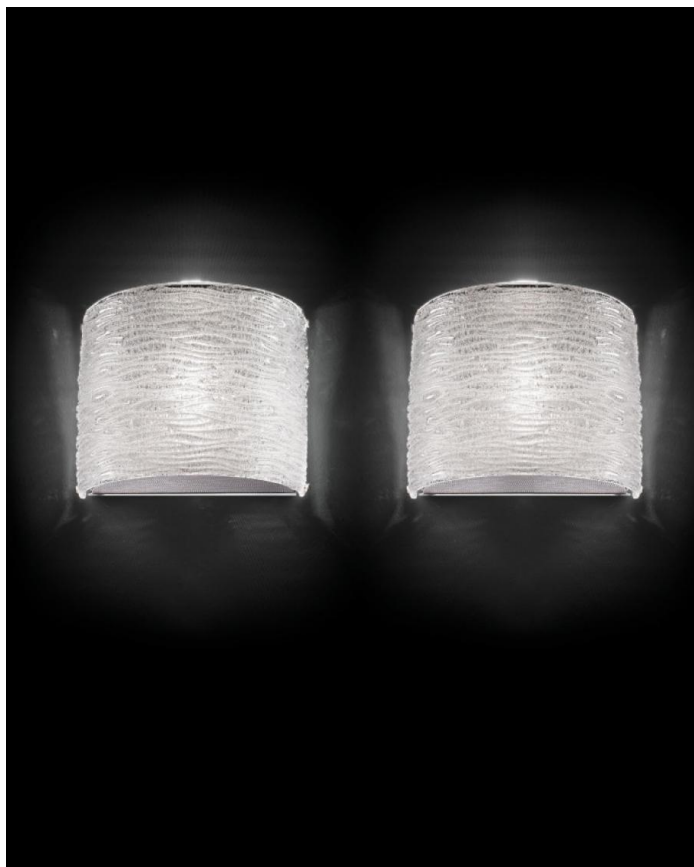

OR ILLUMINAZIONE

COLLEZIONE: IL VETRO

SERIE: CALLE DELLE MERCERIE

PRODOTTO: 536/A NS RC

DATI TECNICI

LAMPADE	1 E27 MAX 60W
ALTEZZA	CM 24
SPESSORE	CM 17
LARGHEZZA	CM 29
DIAMETRO	IN 11
ALTEZZA	IN 9
SPESSORE	IN 7

TIPO