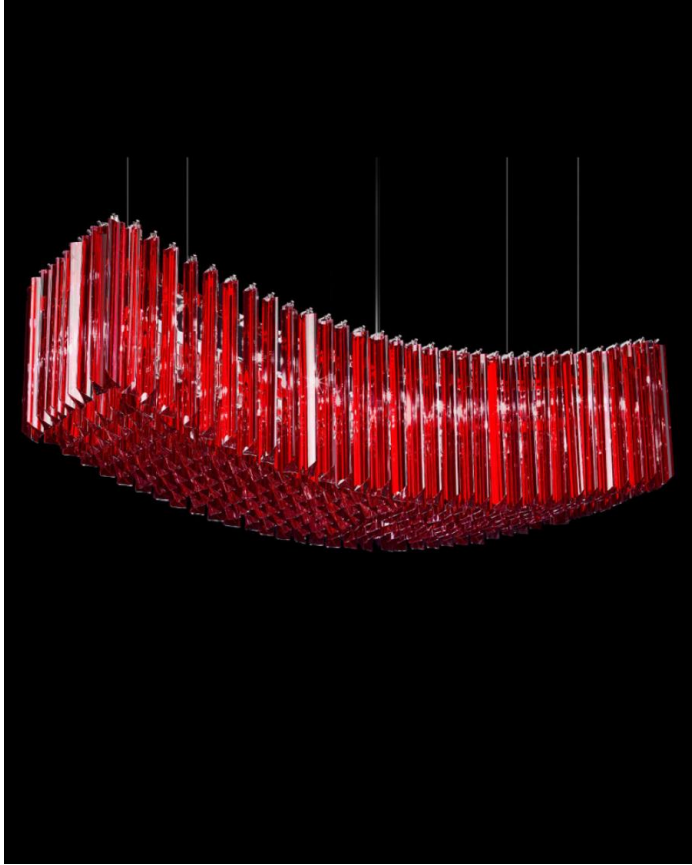

OR ILLUMINAZIONE

COLLEZIONE: LA LUCE

SERIE: PIRANDELLO

PRODOTTO: 464/LS

DATI TECNICI

LAMPADE	16 G9 MAX 60W
ALTEZZA	CM 27/127
LARGHEZZA	CM 120 X 36
ALTEZZA	IN 11/50
LARGHEZZA	IN 47 X 14

TIPO