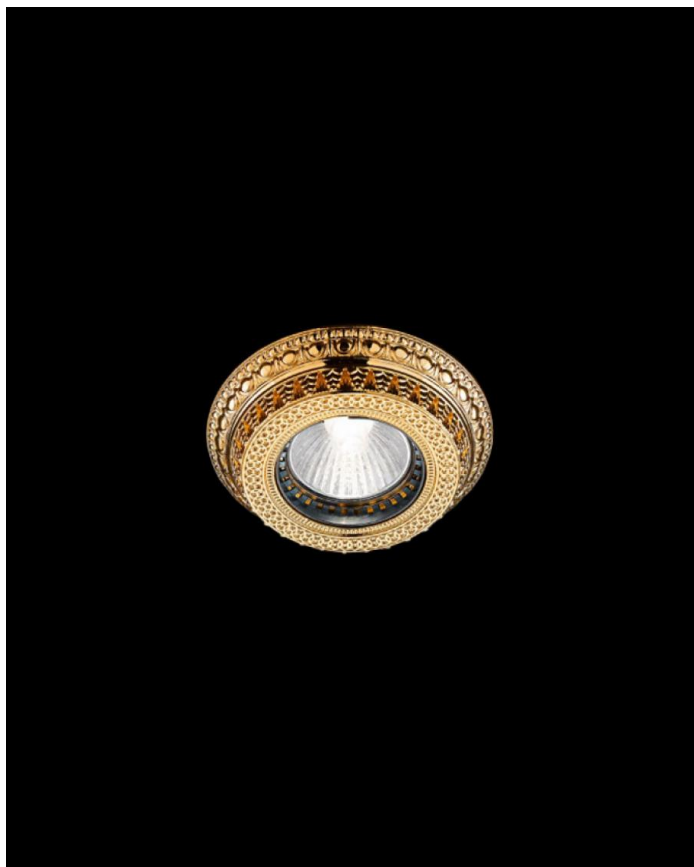

OR ILLUMINAZIONE

COLLEZIONE: LA LUCE

SERIE: CANALETTO

PRODOTTO: 615/S2 OL

#### DATI TECNICI

LAMPADE	1 X GU10 MAX 60W
TIPO	SOSPENSIONE / SUSPENSION LAMP
FINITURE	ORO LUCIDO / GLOSSY GOLD
DIAMETRO	CM 11
DIAMETRO	IN 4

TIPO