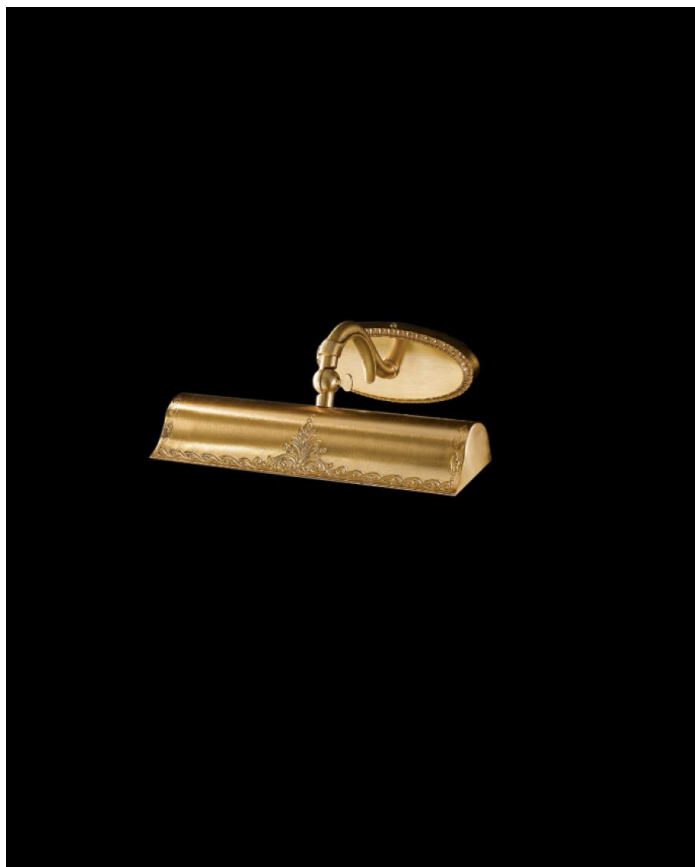

OR ILLUMINAZIONE

COLLEZIONE: LA LUCE

SERIE: CANALETTO

PRODOTTO: 613/A31 OS

#### DATI TECNICI

LAMPADE	2 E14 MAX 60W
TIPO	APPLIQUE / WALL LAMP
FINITURE	ORO SATINATO / SATIN GOLD
ALTEZZA	CM 12
SPESSORE	CM 20
LARGHEZZA	CM 31
ALTEZZA	IN 5
SPESSORE	IN 5
LARGHEZZA	IN 12

---

TIPO