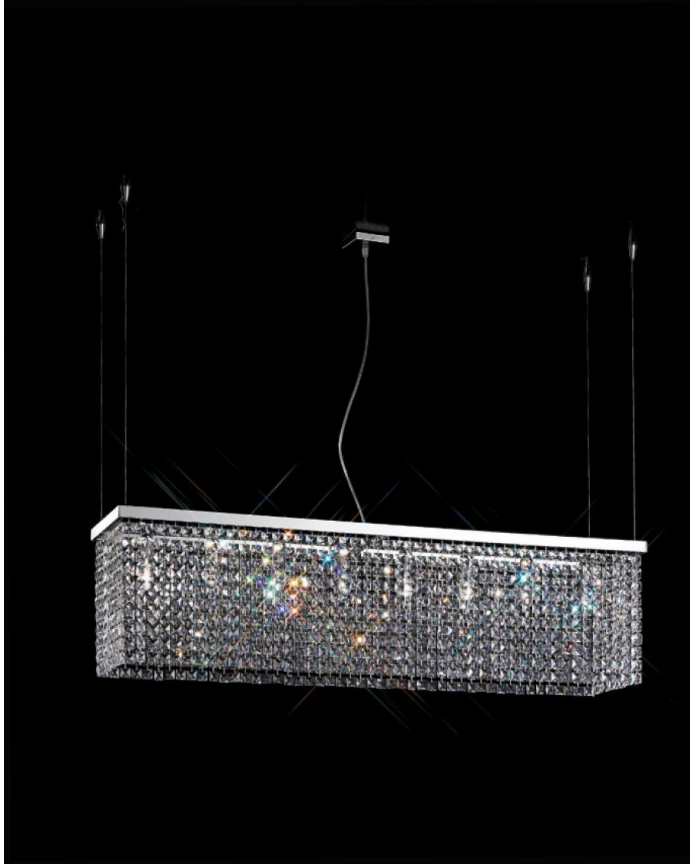

OR ILLUMINAZIONE

COLLEZIONE: LA LUCE

SERIE: BALLA

PRODOTTO: 661/S8 CR ASF

#### DATI TECNICI

LAMPADE	8 E14 MAX 60W
TIPO	SOSPENSIONE / SUSPENSION LAMP
FINITURE	CROMO / CHROME - CRISTALLO ASFOUR 30% PBO / ASFOUR CRYSTAL 30% PBO
ALTEZZA	CM 37/130
SPESSORE	CM 28
LARGHEZZA	CM 123
ALTEZZA	IN 15/51
SPESSORE	IN 11
LARGHEZZA	IN 48