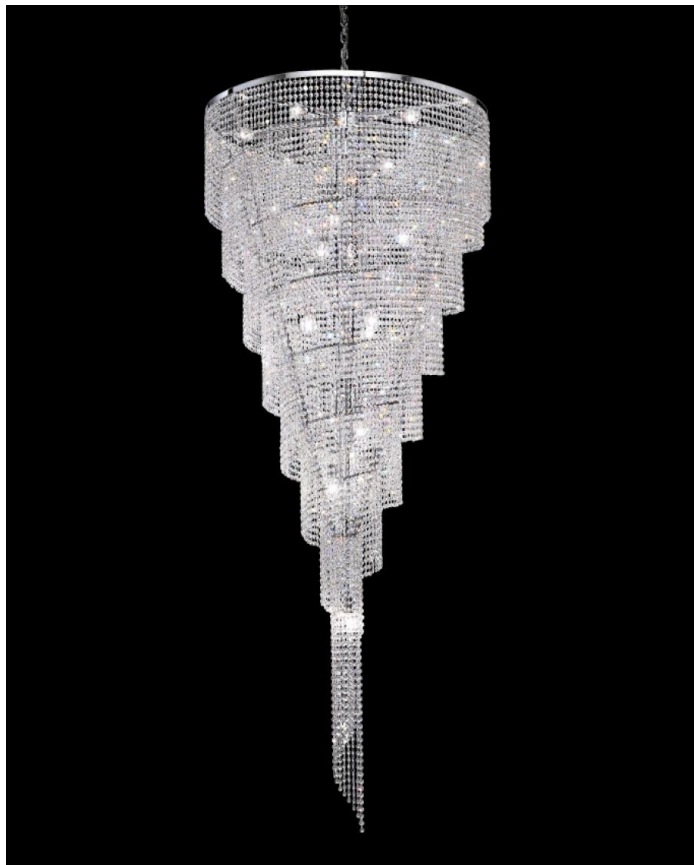

OR ILLUMINAZIONE

COLLEZIONE: LA LUCE

SERIE: BALLA

PRODOTTO: 466/100 CR ASF

#### DATI TECNICI

LAMPADE	16 E27 MAX 60W
FINITURE	CROMO / CHROME - CRISTALLO ASFOUR 30% PBO / ASFOUR CRYSTAL 30% PBO
DIAMETRO	CM 100
ALTEZZA	CM 250
DIAMETRO	IN 39
ALTEZZA	IN 79

TIPO